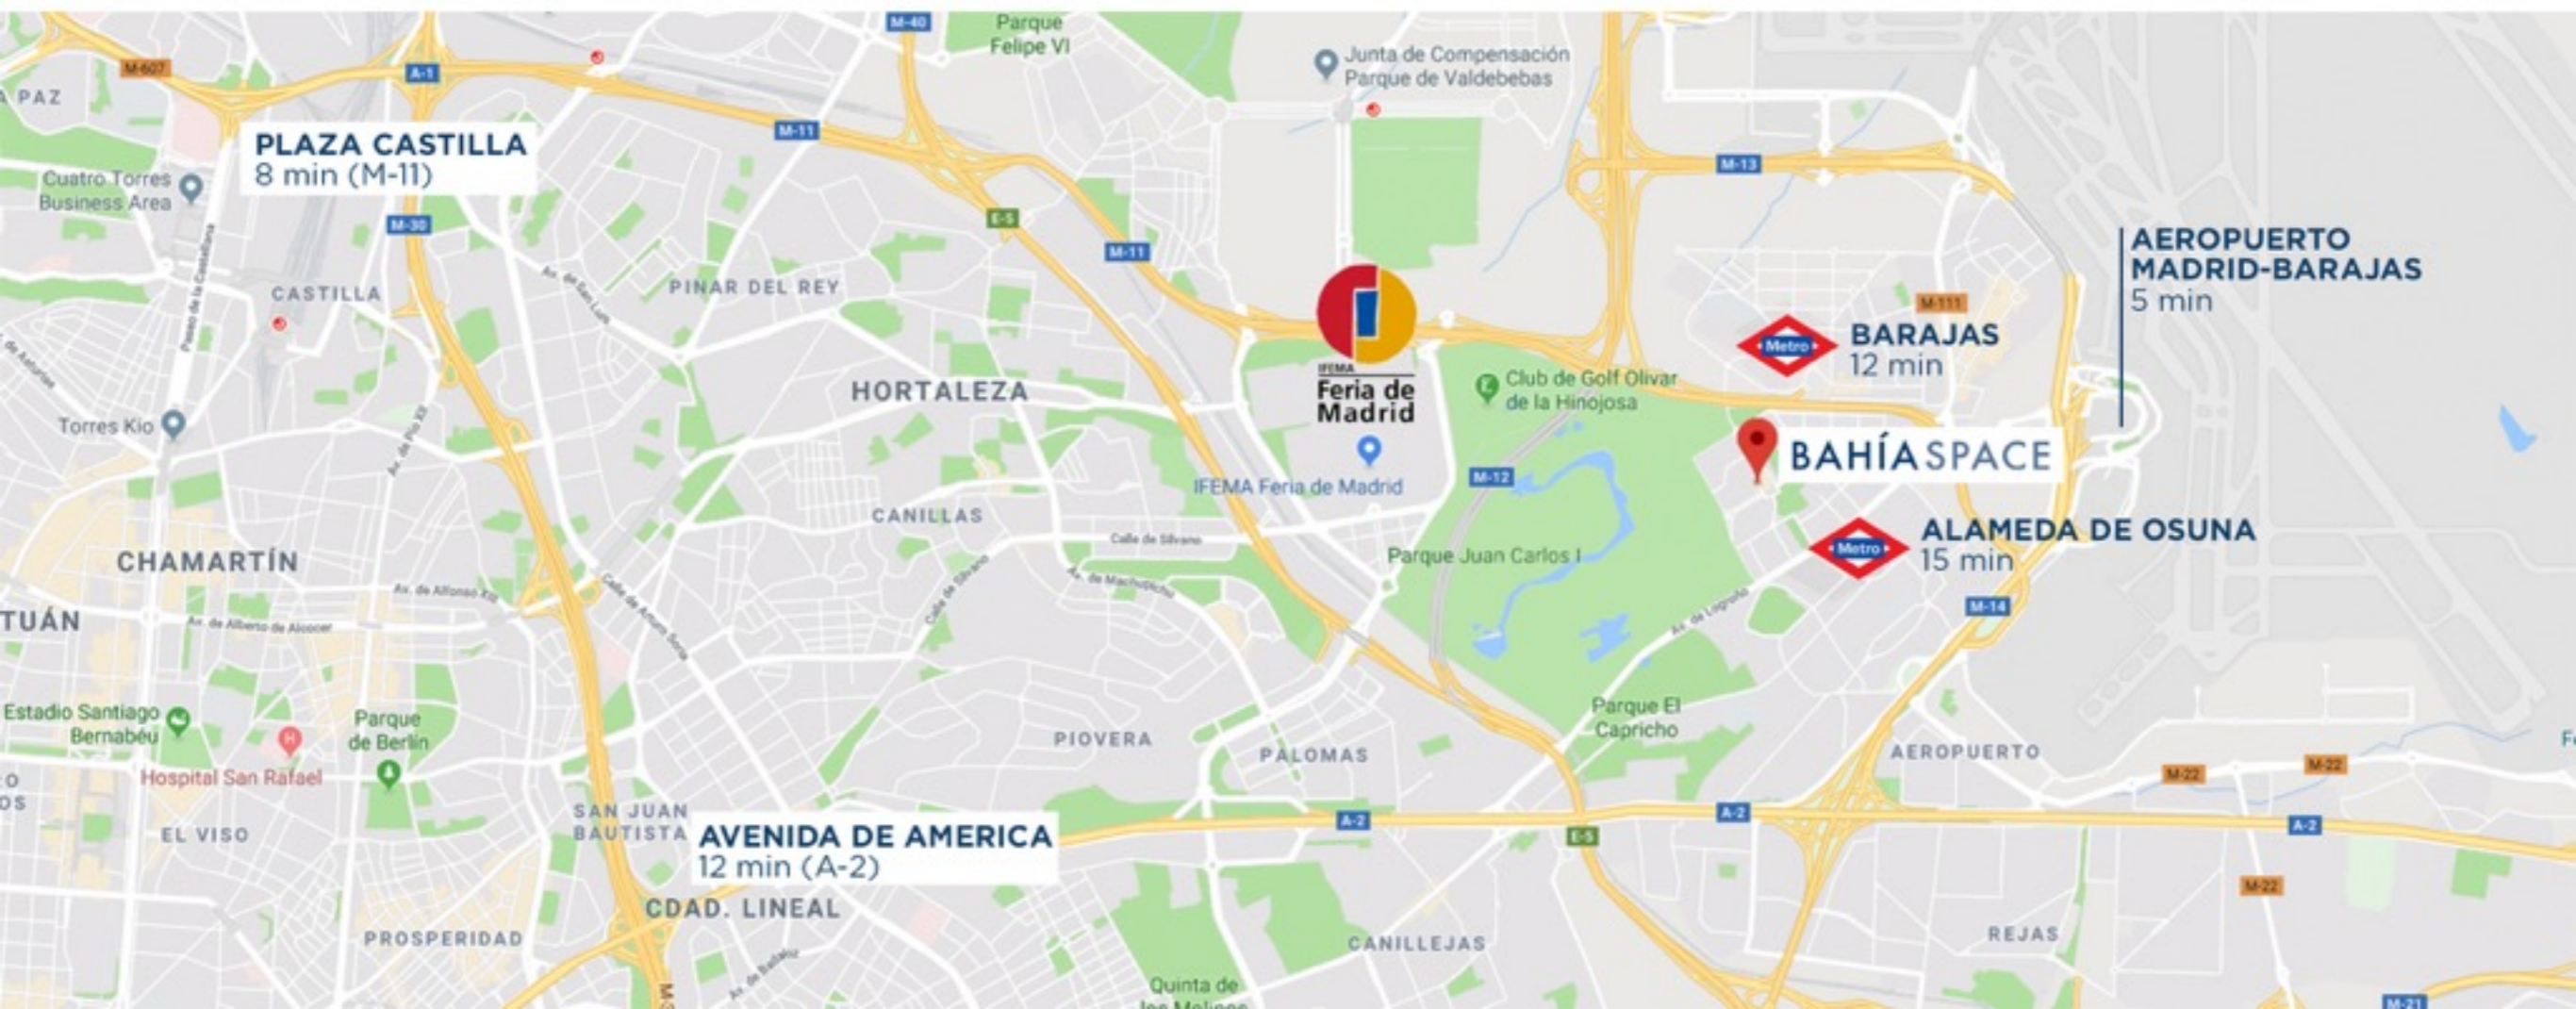

OFICINAS / BUSINESS CENTER

DÓNDE ESTAMOS

Estamos en la zona norte de Madrid, a 5 minutos del aeropuerto Madrid-Barajas y muy próximos a IFEMA, estratégicamente conectados con las principales vías de comunicación y a 15 minutos del metro